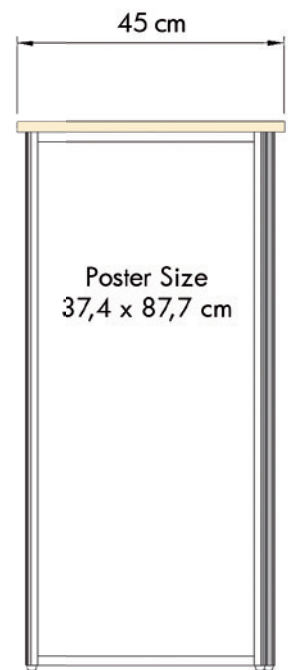

🇬🇧 The counter is quick and easy to set up and dismantle. Elegant design in silver anodized aluminum profiles. Delivered with top plate in wooden look, white shelf and 3 pcs. of white 4,7mm PS panels (excl. print). Simple replacement of the panels. Black bag is optional.

🇩🇪 Viereckiger Messecounter, der sich leicht und schnell aufstellen lässt. Elegante Ausführung mit silber-eloxierte Aluprofile. Wird mit Tischplatte mit Holzlook, weiße Ablage und 3 Stück weiße 4,7mm PS Paneele (ohne Druck) geliefert. Leichtes Austauschen der Paneele. Tragetasche als Zubehör.

🇩🇰 Firkantet messedisk, som er hurtig og let at stille op. Elegant udførelse i søveloxerede aluprofiler. Leveres med topplade i trælook, hvid hylde og 3 stk. hvide 4,7mm PS paneler, ekskl. print. Bæretaske kan købes som tilbehør.

Model	Art.no.	Panels	Colour	Total W x H x D	Package size and weight	Pallet size and quantity
707	4431	1 pc. 36 x 87,7 + 2 pcs. 37,4 x 87,7 cm	White	46 x 93 x 46 cm	97 x 48 x 12 cm 12 kg	80 x 120 x 126 cm 14 pcs.
	44310	Bag	Black	48 x 92 x 8,5 cm	51 x 95 x 11 cm 1,3 kg	