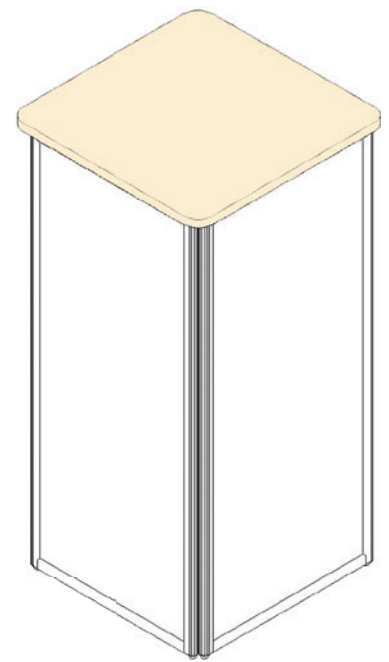

🇬🇧 The counter is quick and easy to set up and dismantle. Elegant design in silver anodized aluminum profiles. Delivered with top plate in wooden look, white shelf and 3 pcs. of white 4,7mm PS panels (excl. print). Simple replacement of the panels. Black bag is optional.

🇩🇪 Viereckiger Messecounter, der sich leicht und schnell aufstellen lässt. Elegante Ausführung mit silber-eloxierte Aluprofile. Wird mit Tischplatte mit Holzlook, weiße Ablage und 3 Stück weiße 4,7mm PS Paneele (ohne Druck) geliefert. Leichtes Austauschen der Paneele. Tragetasche als Zubehör.

🇩🇰 Firkantet messedisk, som er hurtig og let at stille op. Elegant udførelse i søveloxerede aluprofiler. Leveres med topplade i trælook, hvid hylde og 3 stk. hvide 4,7mm PS paneler, ekskl. print. Bæretaske kan købes som tilbehør.

Model	Art.no.	Panels	Colour	Total W x H x D	Package size and weight	Pallet size and quantity
707	4431	1 pc. 36 x 87,7 + 2 pcs. 37,4 x 87,7 cm	White	46 x 93 x 46 cm	97 x 48 x 12 cm 12 kg	80 x 120 x 126 cm 14 pcs.
	44310	Bag	Black	48 x 92 x 8,5 cm	51 x 95 x 11 cm 1,3 kg	