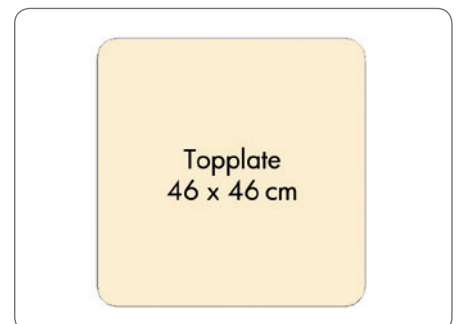

🇬🇧 The counter is quick and easy to set up and dismantle. Elegant design in silver anodized aluminum profiles. Delivered with top plate in wooden look, white shelf and 3 pcs. of white 4,7mm PS panels (excl. print). Simple replacement of the panels. Black bag is optional.

🇩🇪 Viereckiger Messecounter, der sich leicht und schnell aufstellen lässt. Elegante Ausführung mit silber-eloxierte Aluprofile. Wird mit Tischplatte mit Holzlook, weiße Ablage und 3 Stück weiße 4,7mm PS Paneele (ohne Druck) geliefert. Leichtes Austauschen der Paneele. Tragetasche als Zubehör.

🇩🇰 Firkantet messedisk, som er hurtig og let at stille op. Elegant udførelse i søveloxerede aluprofiler. Leveres med topplade i trælook, hvid hylde og 3 stk. hvide 4,7mm PS paneler, ekskl. print. Bæretaske kan købes som tilbehør.

Model	Art.no.	Panels	Colour	Total W x H x D	Package size and weight	Pallet size and quantity
707	4431	1 pc. 36 x 87,7 + 2 pcs. 37,4 x 87,7 cm	White	46 x 93 x 46 cm	97 x 48 x 12 cm 12 kg	80 x 120 x 126 cm 14 pcs.
	44310	Bag	Black	48 x 92 x 8,5 cm	51 x 95 x 11 cm 1,3 kg	