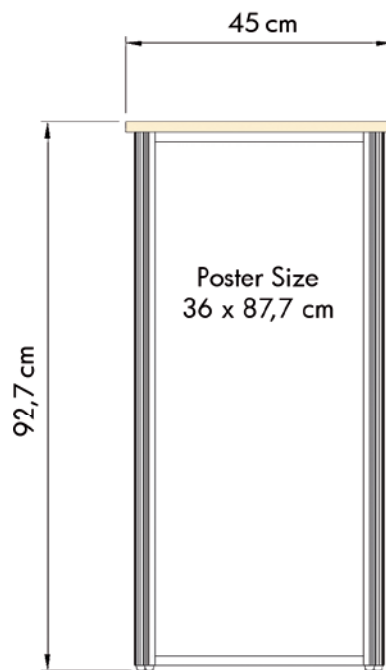

🇬🇧 The counter is quick and easy to set up and dismantle. Elegant design in silver anodized aluminum profiles. Delivered with top plate in wooden look, white shelf and 3 pcs. of white 4,7mm PS panels (excl. print). Simple replacement of the panels. Black bag is optional.

🇩🇪 Viereckiger Messecounter, der sich leicht und schnell aufstellen lässt. Elegante Ausführung mit silber-eloxierte Aluprofile. Wird mit Tischplatte mit Holzlook, weiße Ablage und 3 Stück weiße 4,7mm PS Paneele (ohne Druck) geliefert. Leichtes Austauschen der Paneele. Tragetasche als Zubehör.

🇩🇰 Firkantet messedisk, som er hurtig og let at stille op. Elegant udførelse i søveloxerede aluprofiler. Leveres med topplade i trælook, hvid hylde og 3 stk. hvide 4,7mm PS paneler, ekskl. print. Bæretaske kan købes som tilbehør.

Model	Art.no.	Panels	Colour	Total W x H x D	Package size and weight	Pallet size and quantity
707	4431	1 pc. 36 x 87,7 + 2 pcs. 37,4 x 87,7 cm	White	46 x 93 x 46 cm	97 x 48 x 12 cm 12 kg	80 x 120 x 126 cm 14 pcs.
	44310	Bag	Black	48 x 92 x 8,5 cm	51 x 95 x 11 cm 1,3 kg	