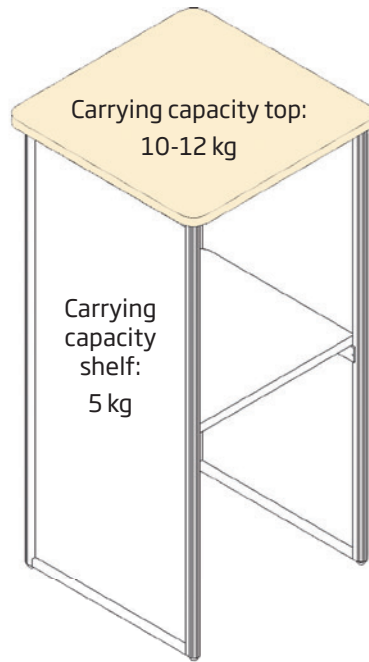

🇬🇧 The counter is quick and easy to set up and dismantle. Elegant design in silver anodized aluminum profiles. Delivered with top plate in wooden look, white shelf and 3 pcs. of white 4,7mm PS panels (excl. print). Simple replacement of the panels. Black bag is optional.

🇩🇪 Viereckiger Messecounter, der sich leicht und schnell aufstellen lässt. Elegante Ausführung mit silber-eloxierte Aluprofile. Wird mit Tischplatte mit Holzlook, weiße Ablage und 3 Stück weiße 4,7mm PS Paneele (ohne Druck) geliefert. Leichtes Austauschen der Paneele. Tragetasche als Zubehör.

🇩🇰 Firkantet messedisk, som er hurtig og let at stille op. Elegant udførelse i søveloxerede aluprofiler. Leveres med topplade i trælook, hvid hylde og 3 stk. hvide 4,7mm PS paneler, ekskl. print. Bæretaske kan købes som tilbehør.

Model	Art.no.	Panels	Colour	Total W x H x D	Package size and weight	Pallet size and quantity
707	4431	1 pc. 36 x 87,7 + 2 pcs. 37,4 x 87,7 cm	White	46 x 93 x 46 cm	97 x 48 x 12 cm 12 kg	80 x 120 x 126 cm 14 pcs.
	44310	Bag	Black	48 x 92 x 8,5 cm	51 x 95 x 11 cm 1,3 kg	