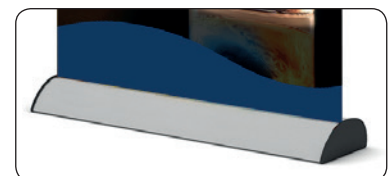

**Bannermaterial**  
We recommend  
200-280 g  
polyester

🇬🇧 Roll-up produced in quality silver anodized aluminum. Solid construction and very nice design. Clamp profile in top and strong tape on the bottom roll makes mounting easy. Black luxury bag is included in the price. New tape must be mounted when changing the banner. Delivered without banner.

🇩🇪 Einseitiger Roll-up aus einem solidem silber-eloxiertem Aluminium hergestellt. Kräftige Konstruktion im stilgerechten Design. Das Klebeband an der Rolle sowie die Klemmleiste oben, ermöglicht eine leichte Montage des Banners. Kräftige schwarze Luxus Tasche ist im Preis einbegriffen. Beim Wechseln des Banners muss neues Klebeband an der Rolle montiert werden. Wird ohne Banner geliefert.

🇩🇰 Enkelt-sided roll-up udført i sølv-eloxeret aluminium. Kraftig konstruktion i stilrent design. Topprofil med klemmleiste og kraftig tape på bundrulle gør, at det er let at montere banneret. Inkl. kraftig sort luksus taske. Ved udskiftning af budskab, skal ny tape monteres på bundrulle. Leveres uden banner.

1  
Open the snap clip, insert the top of the graphic into the gap, make the graphic flat.

2  
Close the snap clip.

3  
Take the protective film of the adhesive tape. Place the graphic evenly on the leading paper. Use the line as a guideline.