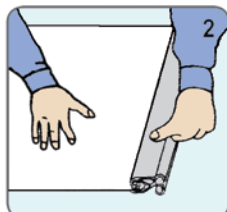

🇩🇪 Einseitiger Roll-up aus einem solidem silber-eloxiertem Aluminium hergestellt. Kräftige Konstruktion im stilgerechten Design. Das Klebeband an der Rolle sowie die Klemmleiste oben, ermöglicht eine leichte Montage des Banners. Kräftige schwarze Luxus Tasche ist im Preis einbegriffen. Beim Wechseln des Banners muss neues Klebeband an der Rolle montiert werden. Wird ohne Banner geliefert.

1  
Open the snap clip, insert the top of the graphic into the gap, make the graphic flat.

2  
Close the snap clip.

3  
Take the protective film of the adhesive tape. Place the graphic evenly on the leading paper. Use the line as a guideline.