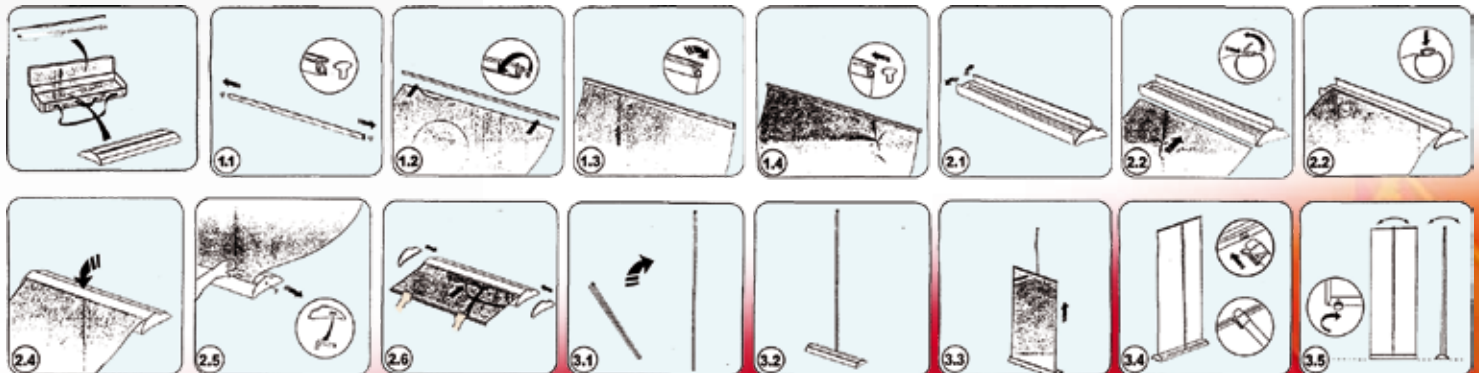

Art.no.	Bannersize	- visible part	Colour	Total W x H	Package Size	- weight	Pallet size	- quantity
4569	56 x up to 237 cm	56 x up to 225 cm	Alu	61 x 176-248 cm	25 x 68 x 13 cm	4,7 kg	80 x 120 x 220 cm	40 pcs.
4570	83 x up to 237 cm	83 x up to 225 cm	Alu	88 x 176-248 cm	25 x 93 x 13 cm	5,7 kg	80 x 120 x 220 cm	32 pcs.
4571	96 x up to 237 cm	96 x up to 225 cm	Alu	101 x 176-248 cm	25 x 108 x 13 cm	6,3 kg	80 x 120 x 220 cm	32 pcs.
4572	116 x up to 237 cm	116 x up to 225 cm	Alu	121 x 176-248 cm	25 x 128 x 13 cm	7,3 kg	80 x 120 x 150 cm	28 pcs.
4508	Spotlight 50 W		Alu		8 x 7 x 46 cm	0,4 kg	80 x 120 x 150 cm	400 pcs.