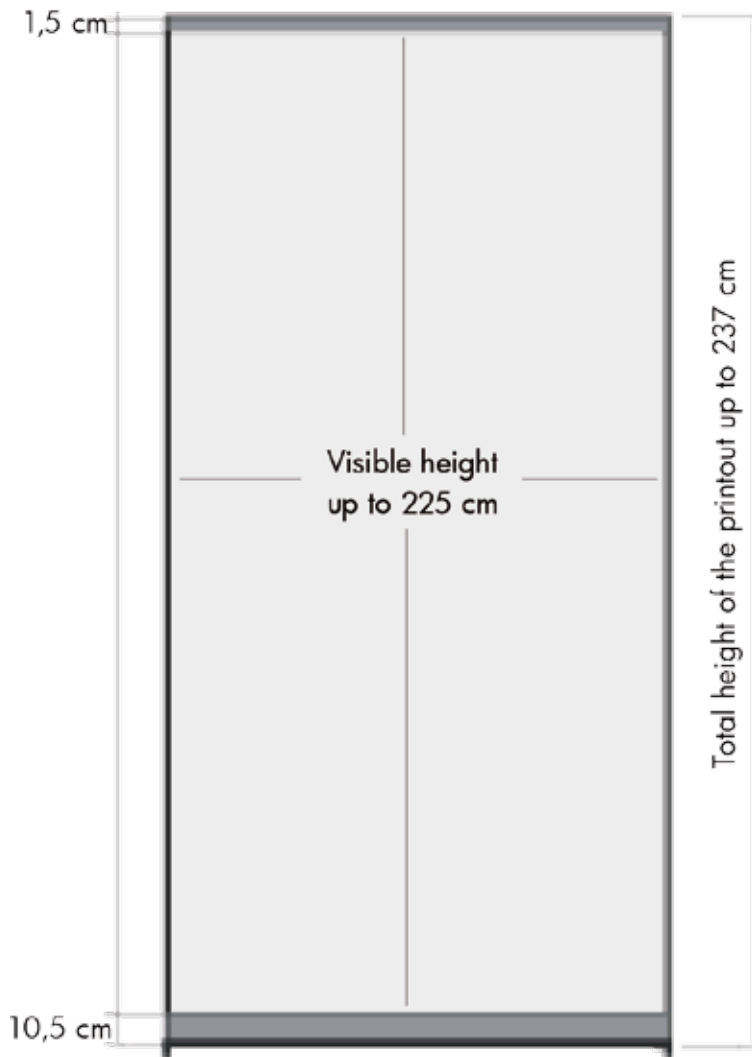

Technical Guide

We recommend
200-310 g
polyester
bannermaterial

GB Luxus Stand with flexibel height. Produced in silver anodized aluminium. Solid construction and very nice design. Clamp profile in top and on bottom roll makes changing and mounting of the banner material easy. Black luxury carrybag is included in the price. Delivered without banner.

DE Luxus Produkt mit variable Höhe. Aus silber-eloxiertem Aluminium hergestellt. Stilgerechtes Design. Klemmleiste an der Rolle sowie auf dem Top-Profil ermöglicht eine leichte wechseln und montage des Banners. Inkl. kräftige schwarze Luxus Tragetasche. Wird ohne Banner geliefert.

DK Luksus model med variabel højde. Udført i sølv-eloxeret aluminium. Stilrent design. Topprofil og bundrulle med klemliste gør det let at montere og udskifte banneret. Kraftig sort luksus bæretaske er inkluderet i prisen. Leveres uden banner.

Graphic dimensions:

Please note
New in 2009!

Screw is mounted inside cover to lock the endcap!

Art.no.	Bannersize	- visible part	Colour	Total W x H	Package Size	- weight	Pallet size	- quantity
4569	56 x up to 237 cm	56 x up to 225 cm	Alu	61 x 176-248 cm	25 x 68 x 13 cm	4,7 kg	80 x 120 x 220 cm	40 pcs.
4570	83 x up to 237 cm	83 x up to 225 cm	Alu	88 x 176-248 cm	25 x 93 x 13 cm	5,7 kg	80 x 120 x 220 cm	32 pcs.
4571	96 x up to 237 cm	96 x up to 225 cm	Alu	101 x 176-248 cm	25 x 108 x 13 cm	6,3 kg	80 x 120 x 220 cm	32 pcs.
4572	116 x up to 237 cm	116 x up to 225 cm	Alu	121 x 176-248 cm	25 x 128 x 13 cm	7,3 kg	80 x 120 x 150 cm	28 pcs.
4508	Spotlight 50 W		Alu		8 x 7 x 46 cm	0,4 kg	80 x 120 x 150 cm	400 pcs.