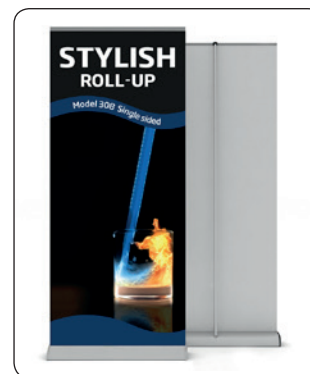

**Bannermaterial**  
We recommend  
200-280 g  
polyester

🇬🇧 Roll-up produced in quality silver anodized aluminum. Solid construction and very nice design. Clamp profile in top and strong tape on the bottom roll makes mounting easy. Black luxury bag is included in the price. New tape must be mounted when changing the banner. Delivered without banner.

🇩🇪 Einseitiger Roll-up aus einem solidem silber-eloxiertem Aluminium hergestellt. Kräftige Konstruktion im stilgerechten Design. Das Klebeband an der Rolle sowie die Klemmleiste oben, ermöglicht eine leichte Montage des Banners. Kräftige schwarze Luxus Tasche ist im Preis einbegriffen. Beim Wechseln des Banners muss neues Klebeband an der Rolle montiert werden. Wird ohne Banner geliefert.

🇩🇰 Enkelt-sided roll-up udført i sølv-eloxeret aluminium. Kraftig konstruktion i stilrent design. Topprofil med klemmleiste og kraftig tape på bundrulle gør, at det er let at montere banneret. Inkl. kraftig sort luksus taske. Ved udskiftning af budskab, skal ny tape monteres på bundrulle. Leveres uden banner.