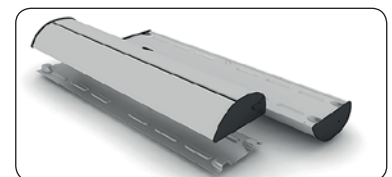

**Bannermaterial**  
We recommend  
200-280 g  
polyester

🇬🇧 Roll-up produced in quality silver anodized aluminum. Solid construction and very nice design. Clamp profile in top and strong tape on the bottom roll makes mounting easy. Black luxury bag is included in the price. New tape must be mounted when changing the banner. Delivered without banner.

🇩🇪 Einseitiger Roll-up aus einem solidem silber-eloxiertem Aluminium hergestellt. Kräftige Konstruktion im stilgerechten Design. Das Klebeband an der Rolle sowie die Klemmleiste oben, ermöglicht eine leichte Montage des Banners. Kräftige schwarze Luxus Tasche ist im Preis einbegriffen. Beim Wechseln des Banners muss neues Klebeband an der Rolle montiert werden. Wird ohne Banner geliefert.

🇩🇰 Enkelt-sided roll-up udført i sølv-eloxeret aluminium. Kraftig konstruktion i stilrent design. Topprofil med klemmleiste og kraftig tape på bundrulle gør, at det er let at montere banneret. Inkl. kraftig sort luksus taske. Ved udskiftning af budskab, skal ny tape monteres på bundrulle. Leveres uden banner.