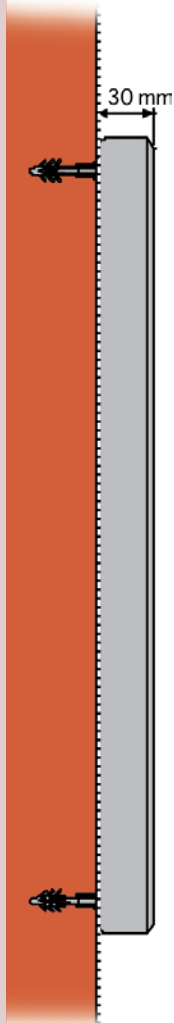

45 mm alu profile, white PS back plate and front plate is made of high impact polycarbonate. The cover can be opened 90 degrees. Can be used in vertical and horizontal position. Includes mounting screws and plugs. Available in special sizes up to 120 x 200 cm.

Posterbox mit Verschluss, 45 mm Aluprofile, weisser PS Platte und Frontscheibe aus schlagfestem Polycarbonat. Der Deckel kann bis zu 90 Grad geöffnet werden. Kann sowohl in vertikaler als auch in horizontaler Form verwendet werden. Inkl. Schrauben/Dübeln für die Montage. Kann in Größen bis zu 120 x 200 cm bestellt werden.

45 mm aluprofil med hvid PS bagplade og frontrude i klar slagfast polycarbonat. Lågen kan åbnes op til 90 grader. Kan monteres vertikalt eller horisontalt. Inkl. skruer og plugs. Kan bestilles i specialstørrelser op til 120 x 200 cm.

Model	Art.no.	Paper area	- visible part	Colour	Total W x H x D	Package size and weight	Pallet size and quantity
260	6128	21 x 29,7 cm	A4 19 x 27,7 cm	Alu/silver	28 x 37 x 3 cm	36 x 39 x 7 cm 2,5 kg	80 x 120 x 220 cm 216 pcs.
-	6129	29,7 x 42 cm	A3 27,7 x 44 cm	-	36,7 x 49 x 3 cm	38 x 51 x 7 cm 3,5 kg	80 x 120 x 220 cm 102 pcs.
-	6130	42 x 59,4 cm	A2 40 x 57,4 cm	-	49 x 66,4 x 3 cm	51 x 68 x 7 cm 4,5 kg	80 x 120 x 220 cm 60 pcs.
-	6131	50 x 70 cm	48 x 68 cm	-	57 x 77 x 3 cm	68 x 93 x 7 cm 5,5 kg	80 x 120 x 220 cm 44 pcs.
-	6132	59,4 x 84,1 cm	A1 57,4 x 82,1	-	66,4 x 91,1 x 3 cm	59 x 79 x 7 cm 6,5 kg	80 x 120 x 220 cm 38 pcs.
-	6133	70 x 100 cm	68 x 98 cm	-	77 x 107 x 3 cm	79 x 109 x 7 cm 7,0 kg	80 x 120 x 220 cm 25 pcs.