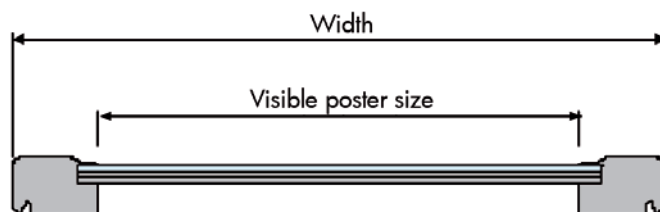

45 mm alu profile, white PS back plate and front plate is made of high impact polycarbonate. The cover can be opened 90 degrees. Can be used in vertical and horizontal position. Includes mounting screws and plugs. Available in special sizes up to 120 x 200 cm.

Posterbox mit Verschluss, 45 mm Aluprofile, weisser PS Platte und Frontscheibe aus schlagfestem Polycarbonat. Der Deckel kann bis zu 90 Grad geöffnet werden. Kann sowohl in vertikaler als auch in horizontaler Form verwendet werden. Inkl. Schrauben/Dübeln für die Montage. Kann in Größen bis zu 120 x 200 cm bestellt werden.

45 mm aluprofil med hvid PS bagplade og frontrude i klar slagfast polycarbonat. Lågen kan åbnes op til 90 grader. Kan monteres vertikalt eller horisontalt. Inkl. skruer og plugs. Kan bestilles i specialstørrelser op til 120 x 200 cm.