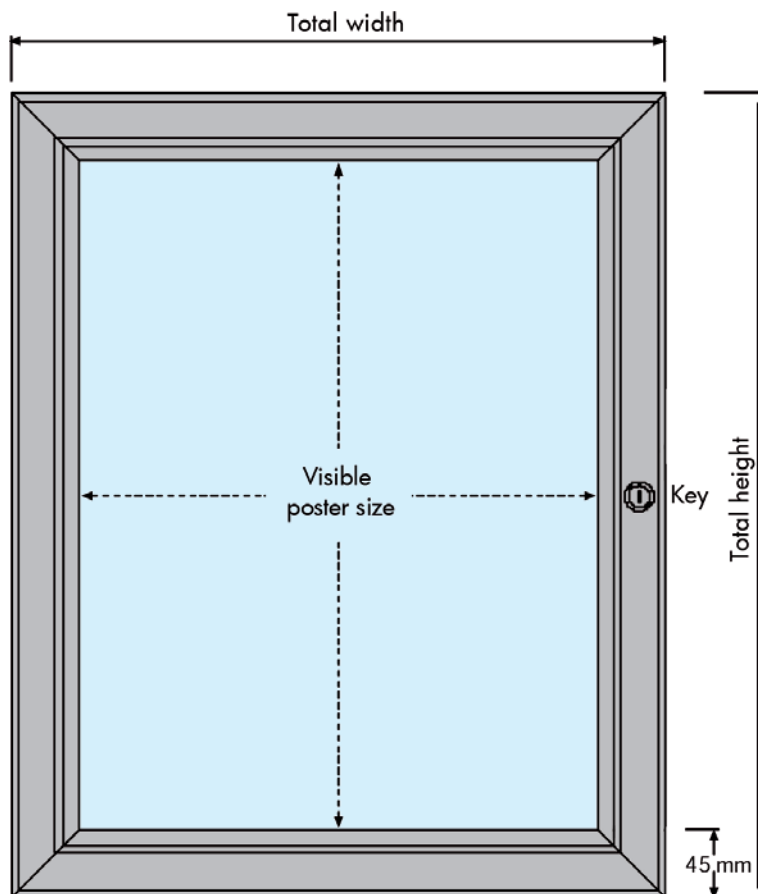

45 mm alu profile, white PS back plate and front plate is made of high impact polycarbonate. The cover can be opened 90 degrees. Can be used in vertical and horizontal position. Includes mounting screws and plugs. Available in special sizes up to 120 x 200 cm.

Posterbox mit Verschluss, 45 mm Aluprofile, weisser PS Platte und Frontscheibe aus schlagfestem Polycarbonat. Der Deckel kann bis zu 90 Grad geöffnet werden. Kann sowohl in vertikaler als auch in horizontaler Form verwendet werden. Inkl. Schrauben/Dübeln für die Montage. Kann in Größen bis zu 120 x 200 cm bestellt werden.

45 mm aluprofil med hvid PS bagplade og frontrude i klar slagfast polycarbonat. Lågen kan åbnes op til 90 grader. Kan monteres vertikalt eller horisontalt. Inkl. skruer og plugs. Kan bestilles i specialstørrelser op til 120 x 200 cm.

Model	Art.no.	Paper area	- visible part	Colour	Total W x H x D	Package size and weight	Pallet size and quantity
260	6128	21 x 29,7 cm	A4 19 x 27,7 cm	Alu/silver	28 x 37 x 3 cm	36 x 39 x 7 cm 2,5 kg	80 x 120 x 220 cm 216 pcs.
-	6129	29,7 x 42 cm	A3 27,7 x 44 cm	-	36,7 x 49 x 3 cm	38 x 51 x 7 cm 3,5 kg	80 x 120 x 220 cm 102 pcs.
-	6130	42 x 59,4 cm	A2 40 x 57,4 cm	-	49 x 66,4 x 3 cm	51 x 68 x 7 cm 4,5 kg	80 x 120 x 220 cm 60 pcs.
-	6131	50 x 70 cm	48 x 68 cm	-	57 x 77 x 3 cm	68 x 93 x 7 cm 5,5 kg	80 x 120 x 220 cm 44 pcs.
-	6132	59,4 x 84,1 cm	A1 57,4 x 82,1	-	66,4 x 91,1 x 3 cm	59 x 79 x 7 cm 6,5 kg	80 x 120 x 220 cm 38 pcs.
-	6133	70 x 100 cm	68 x 98 cm	-	77 x 107 x 3 cm	79 x 109 x 7 cm 7,0 kg	80 x 120 x 220 cm 25 pcs.