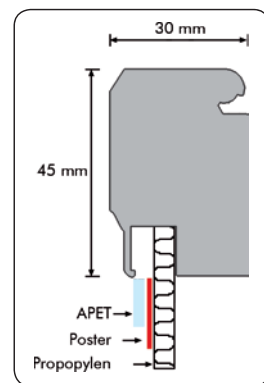

45 mm alu profile, white PS back plate and front plate is made of high impact polycarbonate. The cover can be opened 90 degrees. Can be used in vertical and horizontal position. Includes mounting screws and plugs. Available in special sizes up to 120 x 200 cm.

Posterbox mit Verschluss, 45 mm Aluprofile, weisser PS Platte und Frontscheibe aus schlagfestem Polycarbonat. Der Deckel kann bis zu 90 Grad geöffnet werden. Kann sowohl in vertikaler als auch in horizontaler Form verwendet werden. Inkl. Schrauben/Dübeln für die Montage. Kann in Größen bis zu 120 x 200 cm bestellt werden.

45 mm aluprofil med hvid PS bagplade og frontrude i klar slagfast polycarbonat. Lågen kan åbnes op til 90 grader. Kan monteres vertikalt eller horisontalt. Inkl. skruer og plugs. Kan bestilles i specialstørrelser op til 120 x 200 cm.

Model	Art.no.	Paper area	- visible part	Colour	Total W x H x D	Package size and weight	Pallet size and quantity
260	6128	21 x 29,7 cm	A4 19 x 27,7 cm	Alu/silver	28 x 37 x 3 cm	36 x 39 x 7 cm 2,5 kg	80 x 120 x 220 cm 216 pcs.
-	6129	29,7 x 42 cm	A3 27,7 x 44 cm	-	36,7 x 49 x 3 cm	38 x 51 x 7 cm 3,5 kg	80 x 120 x 220 cm 102 pcs.
-	6130	42 x 59,4 cm	A2 40 x 57,4 cm	-	49 x 66,4 x 3 cm	51 x 68 x 7 cm 4,5 kg	80 x 120 x 220 cm 60 pcs.
-	6131	50 x 70 cm	48 x 68 cm	-	57 x 77 x 3 cm	68 x 93 x 7 cm 5,5 kg	80 x 120 x 220 cm 44 pcs.
-	6132	59,4 x 84,1 cm	A1 57,4 x 82,1	-	66,4 x 91,1 x 3 cm	59 x 79 x 7 cm 6,5 kg	80 x 120 x 220 cm 38 pcs.
-	6133	70 x 100 cm	68 x 98 cm	-	77 x 107 x 3 cm	79 x 109 x 7 cm 7,0 kg	80 x 120 x 220 cm 25 pcs.